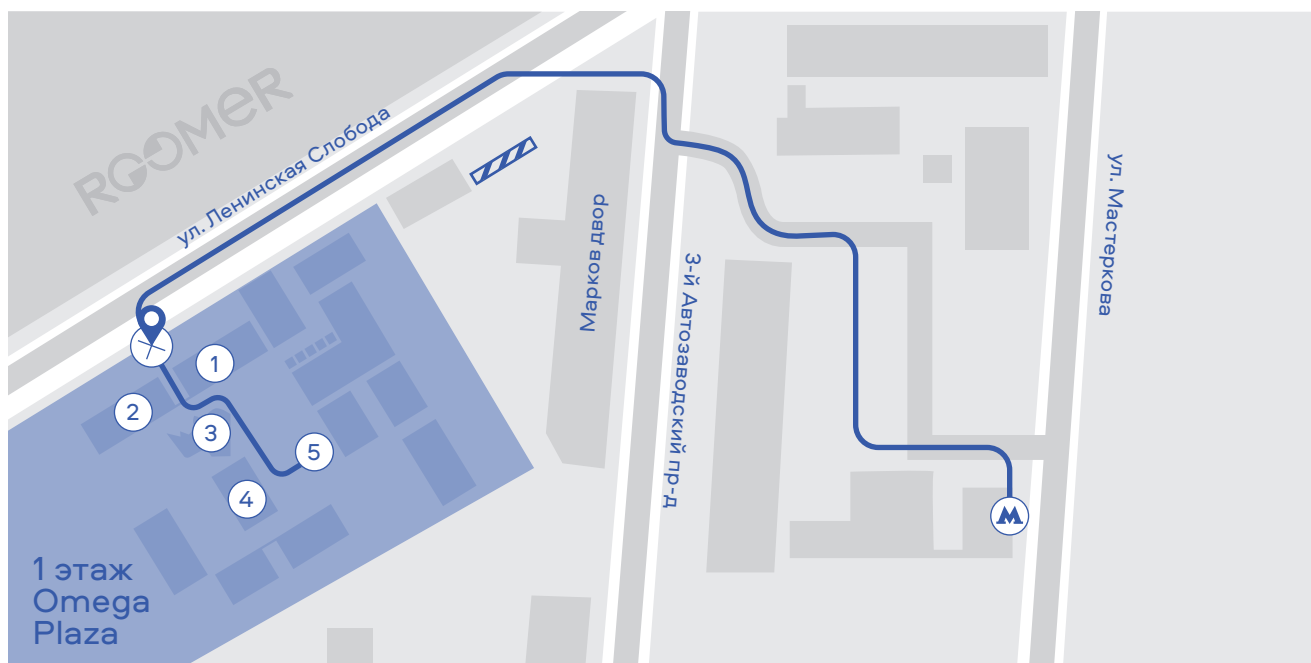

Москва, ул. Ленинская Слобода, д. 19,
БЦ «Омега Плаза», 3-й эт., офис 3034\11
Метро «Автозаводская»
Farforite.shop

Пн-Пт 11:00–20:00
Сб/Вс/Праздничные дни — выходной
+7 (925) 718-88-64
+7 (499) 115-07-37

КАК ДОБРАТЬСЯ ДО ШОУРУМА FARFORITE

Дорога до бизнес-центра

1. Ст. м. «Автозаводская», последний вагон из центра. Пройти из вестибюля метро, выход налево.
2. Выйти из перехода и повернуть налево, пройдя через железные ворота.
3. Выйти на 3-й Автозаводский пр-д, перейти дорогу и дойти до ул. Ленинская Слобода.
4. Пройти по прямой до БЦ «Омега Плаза» и войти в бизнес-центр, ориентир — крутящиеся двери и вывеска кафе «Прайм».
5. На ресепшене бизнес-центра предъявите паспорт. Подойдет и электронный документ в Госуслугах.
6. Пройдите через турникеты и поднимитесь на 3-й этаж на лифте. Ориентир: если стоять лицом от статуи носорога, лифт будет слева, рядом с табачным магазином.

Скажите, что вы идете в Farforite, офис 3034/11. После этого вам выдадут временный пропуск.

 «Автозаводская» (второй выход)

1 Ресепшн

2 Турникеты

3 Носорог

ОБЯЗАТЕЛЬНО ВЗЯТЬ С СОБОЙ ПАСПОРТ!

4 Фонтан

5 Лифт

КАК НАЙТИ ШОУРУМ FARFORITE

Дорога до шоурума

На 3-м этаже двигайтесь по маршруту:

- сразу поверните налево, идите вдоль «Студии мебели Altair»;
- затем поверните направо;
- в первом повороте поверните налево (без двери);
- затем еще раз поверните налево. Ориентир — бьюти-студия Nutan.