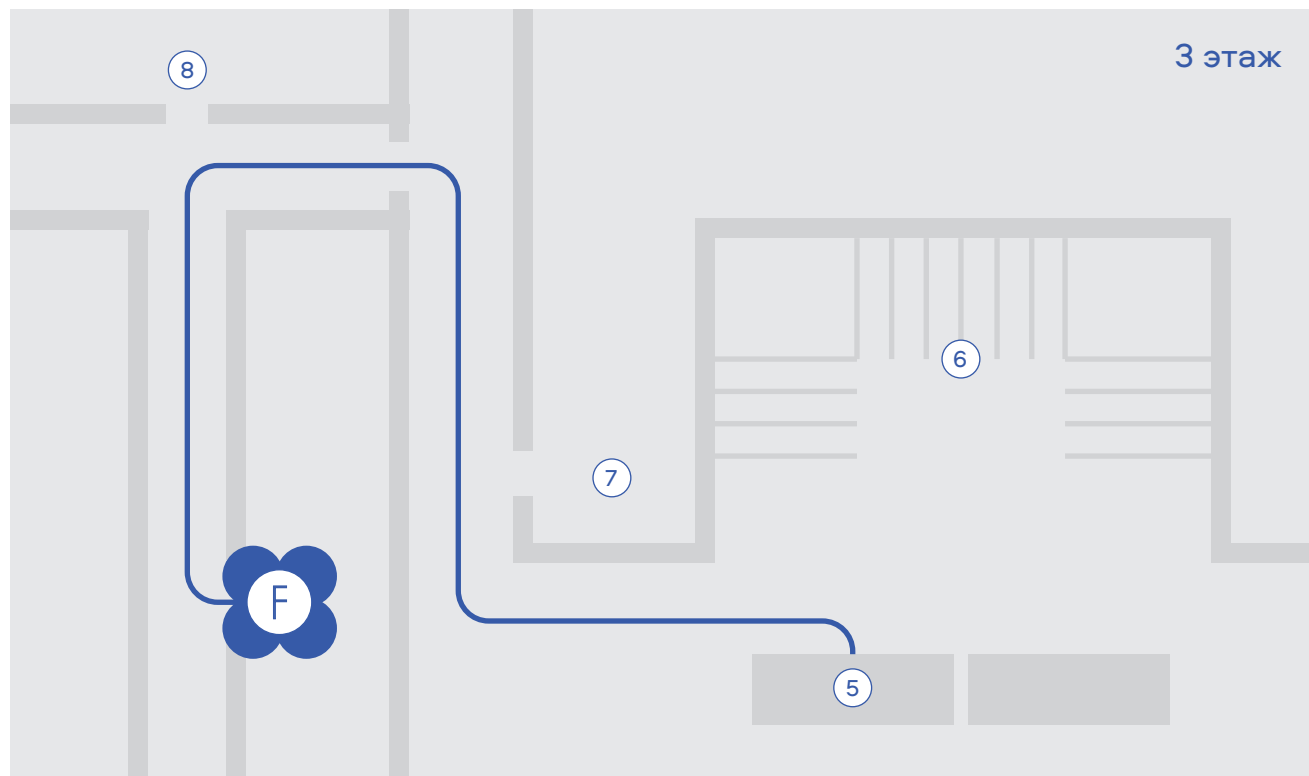

Скажите, что вы идете в Farforite, офис 3034/11. После этого вам выдадут временный пропуск.

 «Автозаводская» (второй выход)

1 Ресепшн

2 Турникеты

3 Носорог

ОБЯЗАТЕЛЬНО ВЗЯТЬ С СОБОЙ ПАСПОРТ!

4 Фонтан

5 Лифт

КАК НАЙТИ ШОУРУМ FARFORITE

Дорога до шоурума

На 3-м этаже двигайтесь по маршруту:

- сразу поверните налево, идите вдоль «Студии мебели Altair»;
- затем поверните направо;
- в первом повороте поверните налево (без двери);
- затем еще раз поверните налево. Ориентир — бьюти-студия Nutan.